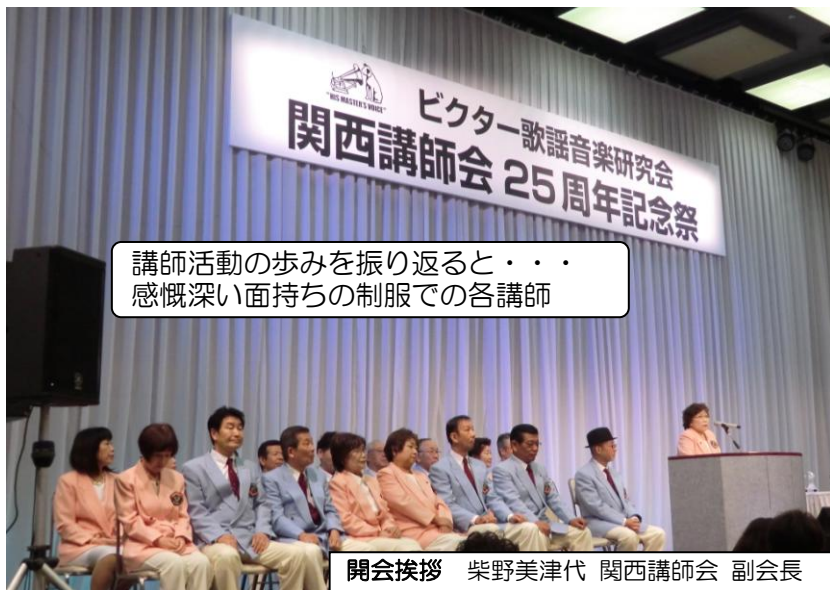

《発行元》  
 松本音楽事務所  
 〒552-0002 大阪市市岡元町 1-10-16  
 tel/fax06-6581-0549  
<http://www.ma21k.com>  
 編集 カナデチ サナエ

☆ビクター歌謡音楽研究会  
 関西講師会 25周年記念祭

8月28日(日) ホテル阪急エキスポパーク

関西講師会 25周年記念祭が盛大に開催されました。今までご協力頂いた皆様への感謝と今後の講師会の発展と抱負を各講師が再確認する記念祭となりました。

式辞：畠 政博  
 関西講師会会長

祝辞：佐々木伸也  
 ビクター歌謡音楽研究会  
 運営本部長

講師活動の歩みを振り返ると・・・  
 感慨深い面持ちの制服での各講師

開会挨拶 柴野美津代 関西講師会 副会長

表彰式 (講師歴 10年)  
 (左より松枝正貞先生 中川肇先生 水谷愛子先生)  
 佐々木伸也本部長より表彰状とトロフィー授与

会場は人・人・人でいっぱいです～

松本教室生徒、代表して歌唱